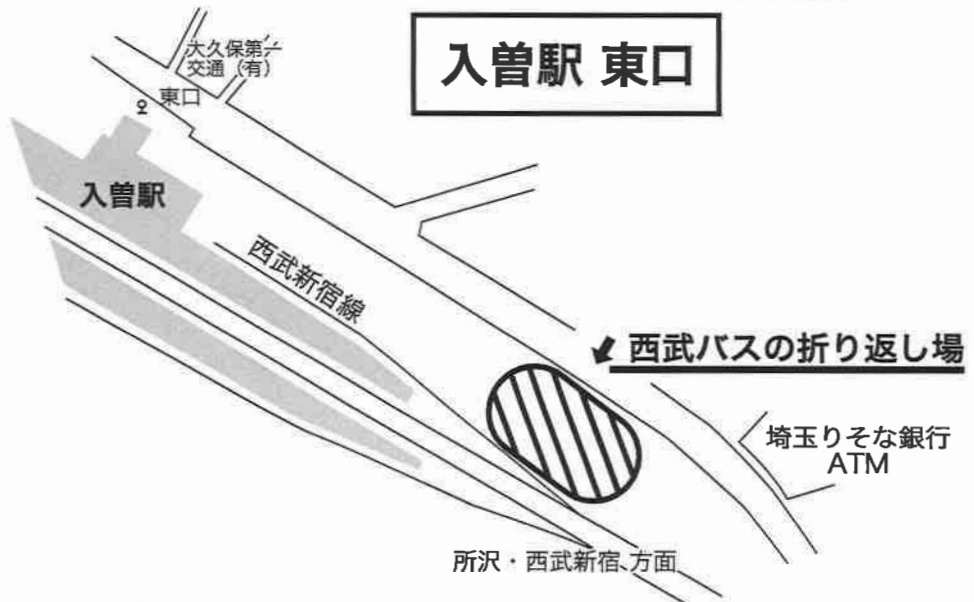

川越駅 西口

狭山市駅 東口

入曽駅 東口

箱根ヶ崎駅 西口

送迎バス①乗り場