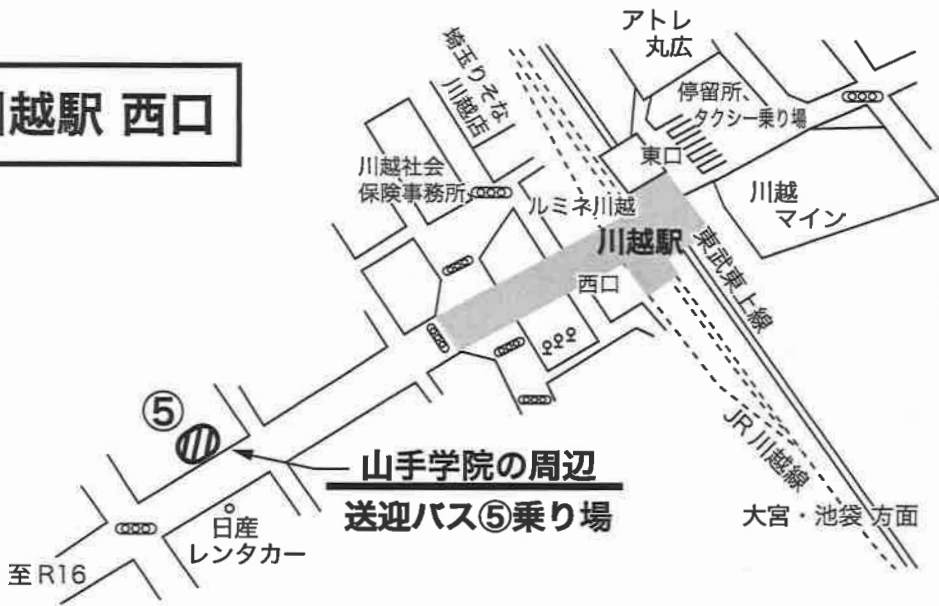

川越駅 西口

狭山市駅 東口

入曽駅 東口

箱根ヶ崎駅 西口

送迎バス①乗り場