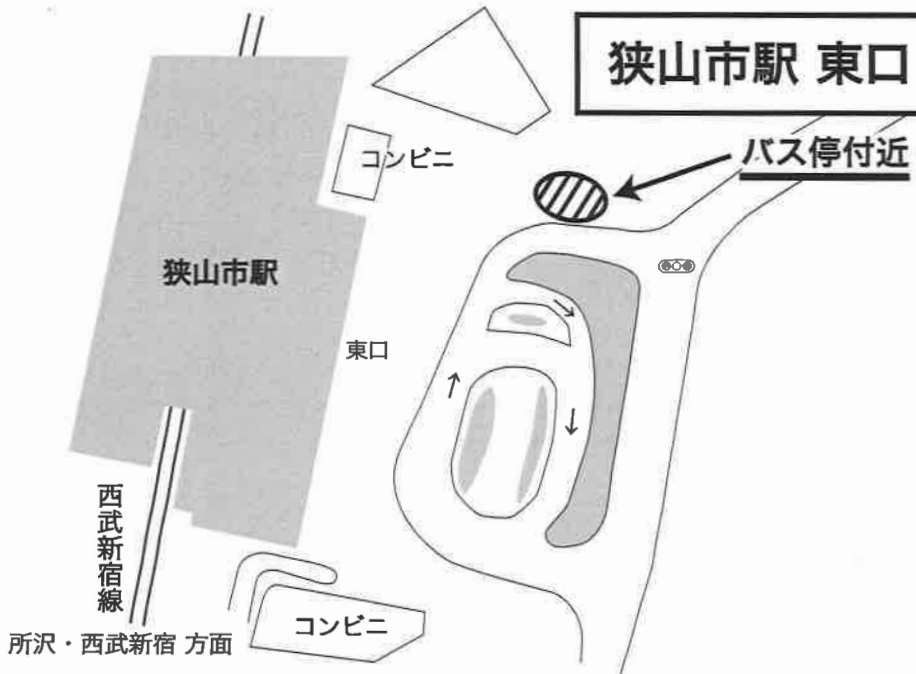

川越駅 西口

狭山市駅 東口

入曽駅 東口

箱根ヶ崎駅 西口

送迎バス①乗り場